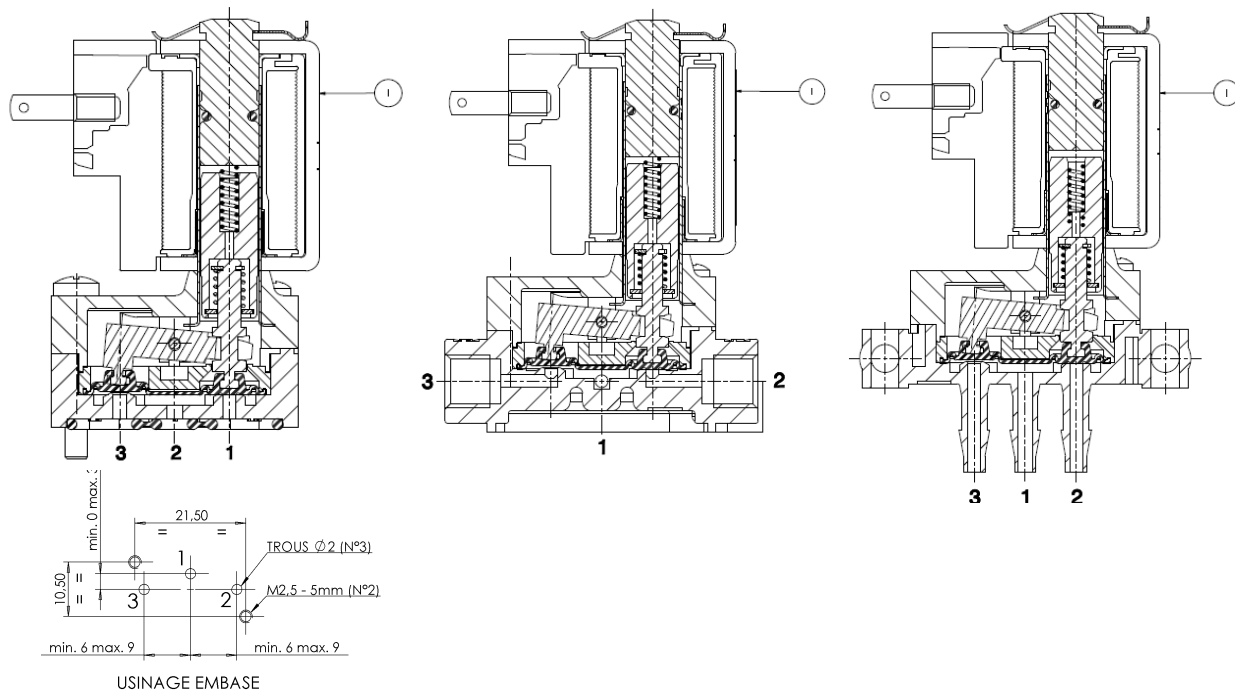

D351

► PIECES DE RECHANGE

Description du Kit

Bobine

Ref. du kit

ZE30A

Composé par

Bobine pos. 1

► INSTALLATION

- Possibilité de montage de électrovanne dans toutes les positions.